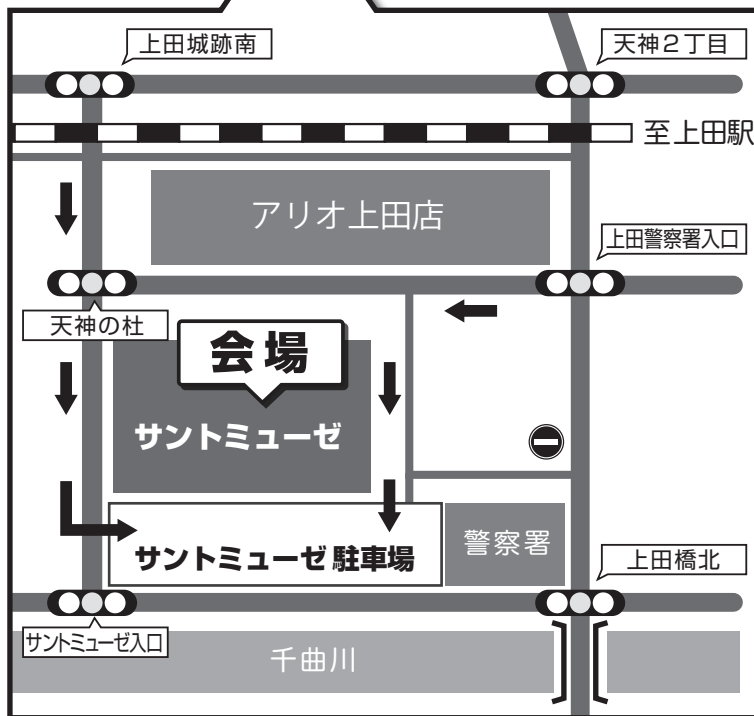

サントミュージゼ 案内図【駐車場のご案内】

(上田市交流文化芸術センター)

サントミュージゼ 周辺拡大地図

～駐車場ののご案内～

サントミュージゼ無料駐車場(390台)をご利用ください。

サントミュージゼ駐車場には、地図中の2カ所の矢印から入場できます。万が一満車の場合は、近隣の有料駐車場をご利用くださいますようお願いいたします。