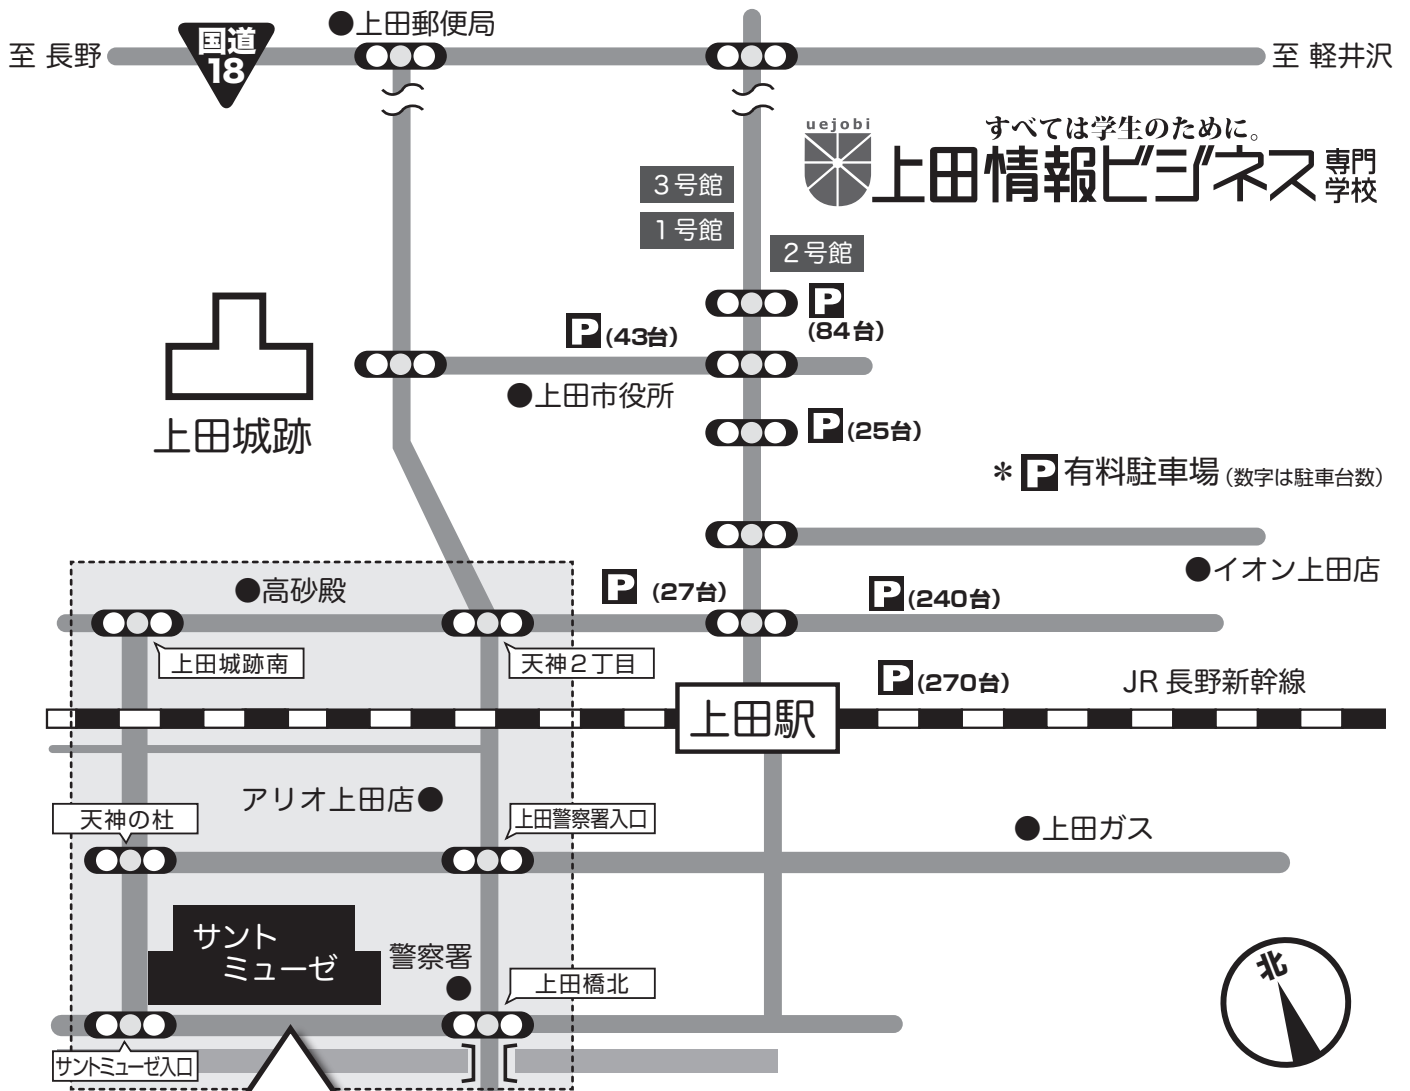

サントミュージゼ 案内図【駐車場のご案内】

(上田市交流文化芸術センター)

サントミュージゼ 周辺拡大地図

～駐車場ののご案内～

サントミュージゼ無料駐車場(390台)をご利用ください。

サントミュージゼ駐車場には、地図中の2カ所の矢印から入場できます。万が一満車の場合は、近隣の有料駐車場をご利用くださいますようお願いいたします。